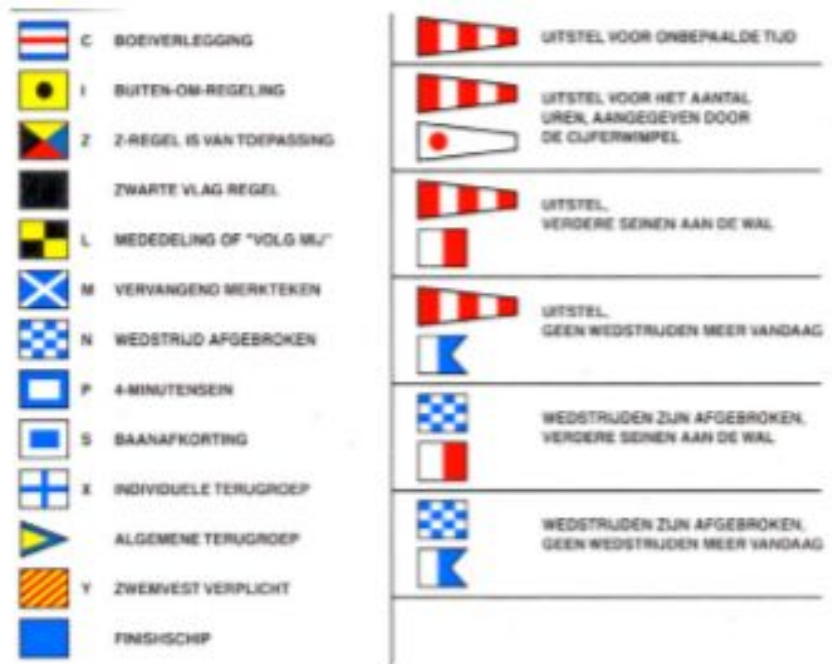

Overzicht letters

Vlaggen en seinen tijdens het wedstrijdzeilen

Overzicht vlaggen

Vlag	Mededeling
H	Naar de haven
I	Buiten-om-regeling
L	Mededeling
N	Wedstrijd afgebroken, ga naar de startlijn
P	Waarschuwingsein
S	Baanafkorting
V	Boot over de startlijn voor de start
X	Individuele valse start
Z	20% strafregel 1 min. voor de start
A + Contrasein	Geen wedstrijden meer vandaag
H + Contrasein	Uitstel, ga naar de wal
N + Klassevlag	Uitstel voor betreffende klasse
N + A	Wedstrijd afgebroken, geen wedstrijden meer vandaag
Blauwe vlag	DSQ bij een valse start
Zwarte vlag	Algemene valse start
1e Herhalingssein	Attentiesein
Oranje vlag	10 minuten sein