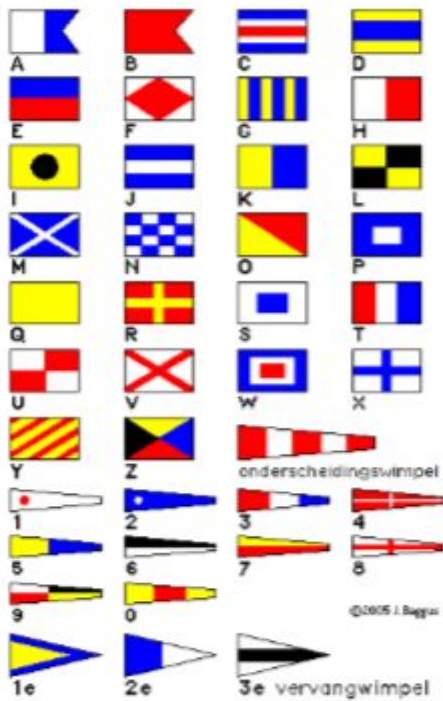

Overzicht letters

Vlaggen en seinen tijdens het wedstrijdzeilen

Overzicht vlaggen

Vlag	Mededeling
H	Naar de haven
I	Buiten-om-regeling
L	Mededeling
N	Wedstrijd afgebroken, ga naar de startlijn
P	Waarschuwingsein
S	Baanafkorting
V	Boot over de startlijn voor de start
X	Individuele valse start
Z	20% strafregel 1 min. voor de start
A + Contrasein	Geen wedstrijden meer vandaag
H + Contrasein	Uitstel, ga naar de wal
N + Klassevlag	Uitstel voor betreffende klasse
N + A	Wedstrijd afgebroken, geen wedstrijden meer vandaag
Blauwe vlag	DSQ bij een valse start
Zwarte vlag	Algemene valse start
1e Herhalingssein	Attentiesein
Oranje vlag	10 minuten sein